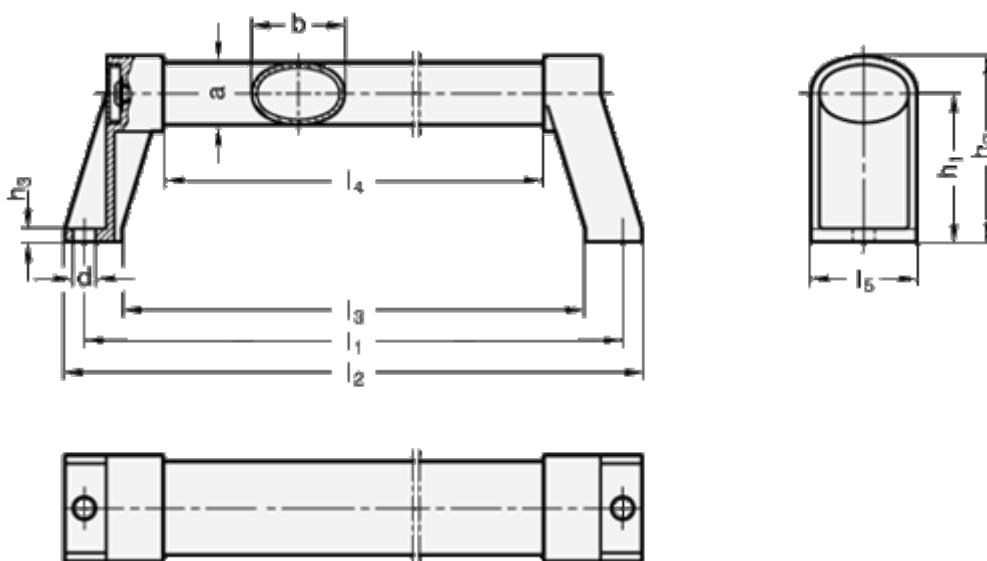

Varenummer: 20334136350SW
Beskrivelse: E+G Ovalt håndtag i aluminium
GN 334.1-36-350-SW

Mål

a = 24	l3 = 321
b = 36	l4 = 289
d = 8.5	l5 = 41
h1 = 57	
h2 = 72	
h3 = 5	
l1 = 350	
l2 = 365	